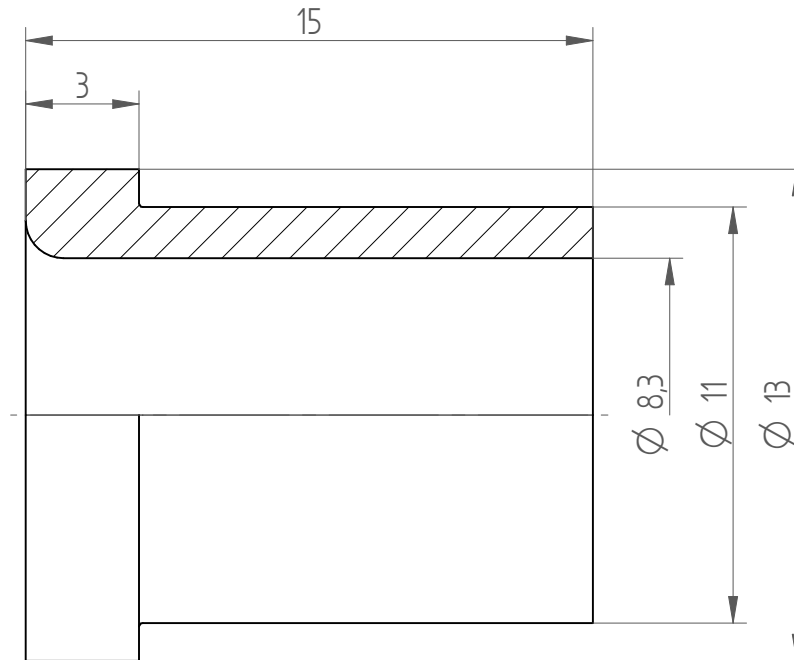

Swiss
Precision
Tools

REGO-FIX®

REGO-FIX AG
Obermattweg 60
4456 Tenniken / Switzerland

Phone +41 61 976 14 66
Fax +41 61 976 14 14
www.rego-fix.com

This is a non-controlled copy. All information given herein is subject to change without notice

The information given herein has been carefully checked and is believed to be correct. REGO-FIX, however, assumes no responsibility or liability for any errors, inaccuracies or omissions that may appear in this drawing

This document is subject to copyright laws. No part of this document may be reproduced or transmitted in any form or any means, electronic or mechanic, for any purpose, without the express written permission of REGO-FIX

Type : KS_ER16_D5/16"
Part No. : 391630794
Date : 11.09.2014
Scale : 5:1